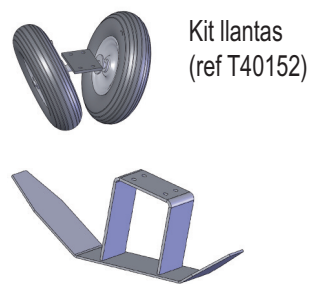

LA GAMA TRINEOS IRRIFRANCE

SUPER MINI

OPTIMA 1005-1010 Pendular

Kit llantas
(ref T40152)

Kit patin (ref P20230)

Trineo OPTIMA serie
Via fija 1,75m (ref C56881)

Trineo de gran altura con vías ajustables
(ref B45541)

Trineo de gran altura con cañon desplazable
(F36345)
Hacia un lado y central (K60315)

Kit patin (ref ref S44130)

Kit llantas (ref T40152)

Trineo estándar 2008

Trineo con cañon desplazable 2008*

Opción kit trazador 2008

Opción
kit de anclaje

Trineo VPS estandar

Trineo VPS desplazable

Opción kit trazador VPS

* S de recentrado del aspersor deportado en opción