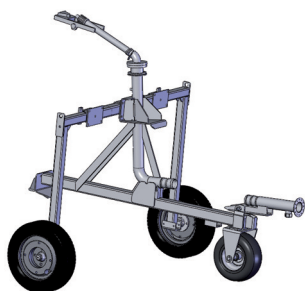

LA GAMA TRINEOS IRRIFRANCE

SUPER MINI

OPTIMA 1005-1010 Pendular

Kit llantas
(ref T40152)

Kit patin (ref P20230)

Trineo OPTIMA serie
Via fija 1,75m (ref C56881)

Trineo de gran altura con vías ajustables
(ref B45541)

Trineo de gran altura con cañon desplazable
(F36345)
Hacia un lado y central (K60315)

Kit patin (ref ref S44130)

Kit llantas (ref T40152)

Trineo estándar 2008

Trineo con cañon desplazable 2008*

Opción kit trazador 2008