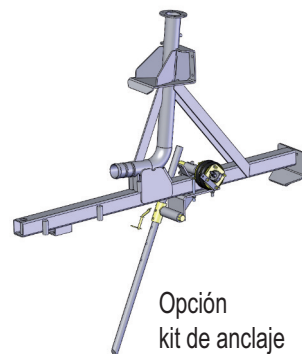

LA GAMA TRINEOS IRRIFRANCE

SUPER MINI

OPTIMA 1005-1010 Pendular

Kit llantas
(ref T40152)

Kit patin (ref P20230)

Trineo OPTIMA serie
Via fija 1,75m (ref C56881)

Trineo de gran altura con vías ajustables
(ref B45541)

Trineo de gran altura con cañon desplazable
(F36345)
Hacia un lado y central (K60315)

Kit patin (ref ref S44130)

Kit llantas (ref T40152)

Trineo estándar 2008

Trineo con cañon desplazable 2008*

Opción kit trazador 2008

Opción
kit de anclaje

Trineo VPS estandar

Trineo VPS desplazable

Opción kit trazador VPS

* S de recentrado del aspersor deportado en opción