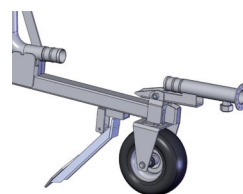

LA GAMA TRINEOS IRRIFRANCE

SUPER MINI

OPTIMA 1005-1010 Pendular

Kit llantas
(ref T40152)

Kit patin (ref P20230)

Trineo OPTIMA serie
Via fija 1,75m (ref C56881)

Trineo de gran altura con vías ajustables
(ref B45541)

Trineo de gran altura con cañon desplazable
(F36345)
Hacia un lado y central (K60315)

Kit patin (ref ref S44130)

Kit llantas (ref T40152)

Trineo estándar 2008

Trineo con cañon desplazable 2008*

Opción kit trazador 2008

Opción
kit de anclaje

Trineo VPS estandar

Trineo VPS desplazable

Opción kit trazador VPS

* S de recentrado del aspersor deportado en opción