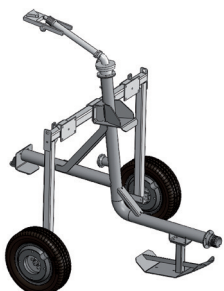

LA GAMA TRINEOS IRRIFRANCE

SUPER MINI

OPTIMA 1005-1010 Pendular

Kit llantas
(ref T40152)

Kit patin (ref P20230)

Trineo OPTIMA serie
Via fija 1,75m (ref C56881)

Trineo de gran altura con vías ajustables
(ref B45541)

Trineo de gran altura con cañon desplazable
(F36345)
Hacia un lado y central (K60315)

Kit patin (ref ref S44130)

Kit llantas (ref T40152)

Trineo estándar 2008

Trineo con cañon desplazable 2008*

Opción kit trazador 2008

Opción
kit de anclaje

Trineo VPS estandar

Trineo VPS desplazable

Opción kit trazador VPS

* S de recentrado del aspersor deportado en opción