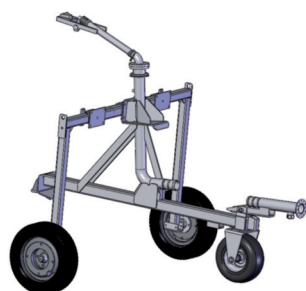

LA GAMME TRAGNEAUX IRRIFRANCE

SUPER MINI

OPTIMA 1005-1010 Pendulaire

Kit roues
(ref T40152)

Kit patin (ref P20230)

Trâneau OPTIMA de série
Voie fixe 1,75m (ref C56881)

Enjambeur voies réglables
(ref B45541)

Enjambeur Déporté* (F36345)
Déporté et central (K60315)

Kit patin (ref ref S44130)

Kit roues (ref T40152)

Trâneau Standard 2008

Trâneau Déporté 2008*

Option kit traceur 2008

Option
kit d'ancrage

Trâneau VPS Standard

Trâneau VPS Déporté*

Option kit traceur VPS

* S de recentrage du canon sur trâneau déporté en option