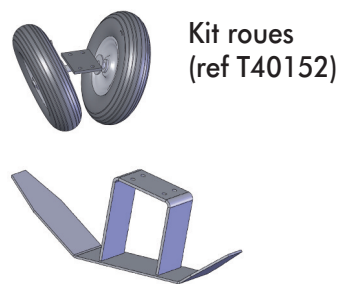

LA GAMME TRAGNEAUX IRRIFRANCE

SUPER MINI

OPTIMA 1005-1010 Pendulaire

Kit roues
(ref T40152)

Kit patin (ref P20230)

Trâneau OPTIMA de série
Voie fixe 1,75m (ref C56881)

Enjambeur voies réglables
(ref B45541)

Enjambeur Déporté* (F36345)
Déporté et central (K60315)

Kit patin (ref ref S44130)

Kit roues (ref T40152)

Trâneau Standard 2008

Trâneau Déporté 2008*

Option kit traceur 2008

Option
kit d'ancrage

Trâneau VPS Standard

Trâneau VPS Déporté*

Option kit traceur VPS

* S de recentrage du canon sur trâneau déporté en option