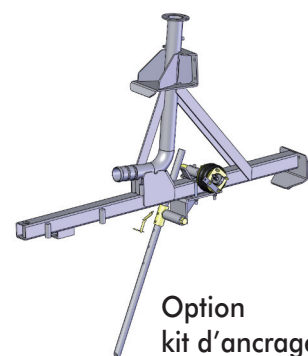

LA GAMME TRAGNEAUX IRRIFRANCE

SUPER MINI

OPTIMA 1005-1010 Pendulaire

Kit roues
(ref T40152)

Kit patin (ref P20230)

Trâneau OPTIMA de série
Voie fixe 1,75m (ref C56881)

Enjambeur voies réglables
(ref B45541)

Enjambeur Déporté* (F36345)
Déporté et central (K60315)

Kit patin (ref ref S44130)

Kit roues (ref T40152)

Trâneau Standard 2008

Trâneau Déporté 2008*

Option kit traceur 2008

Option
kit d'ancrage

Trâneau VPS Standard

Trâneau VPS Déporté*

Option kit traceur VPS

* S de recentrage du canon sur trâneau déporté en option