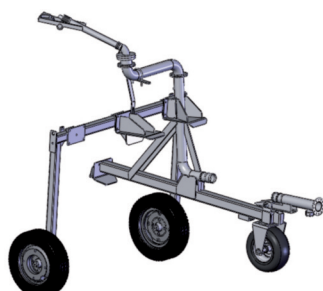

LA GAMME TRAGNEAUX IRRIFRANCE

SUPER MINI

OPTIMA 1005-1010 Pendulaire

Kit roues
(ref T40152)

Kit patin (ref P20230)

Trâneau OPTIMA de série
Voie fixe 1,75m (ref C56881)

Enjambeur voies réglables
(ref B45541)

Enjambeur Déporté* (F36345)
Déporté et central (K60315)

Kit patin (ref ref S44130)

Kit roues (ref T40152)

Trâneau Standard 2008

Trâneau Déporté 2008*

Option kit traceur 2008

Option
kit d'ancrage

Trâneau VPS Standard

Trâneau VPS Déporté*

Option kit traceur VPS

* S de recentrage du canon sur trâneau déporté en option